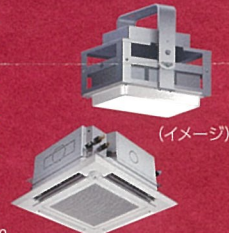

業務用設備機器の見どころ

本格化するZEB化への取組みを、納入事例を交えてご紹介致します。またビル・工場・ホテル用途では、弊社の総合力を活かした提案や各種連携でのソリューションをご紹介致します。40周年を迎えるパッケージエアコンMr.Slimは、新製品の体感及び省エネにつながるリニューアルをご提案致します。